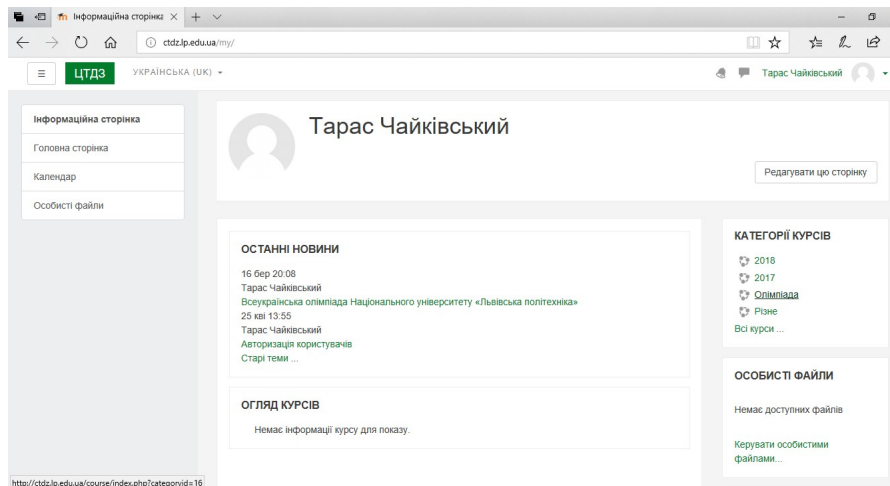

5. Ви можете самостійно знайти «**Всеукраїнська олімпіада Національного університету «Львівська політехніка»**» використовуючи навігацію «**Категорії курсів**» чи «**Останні новини**»