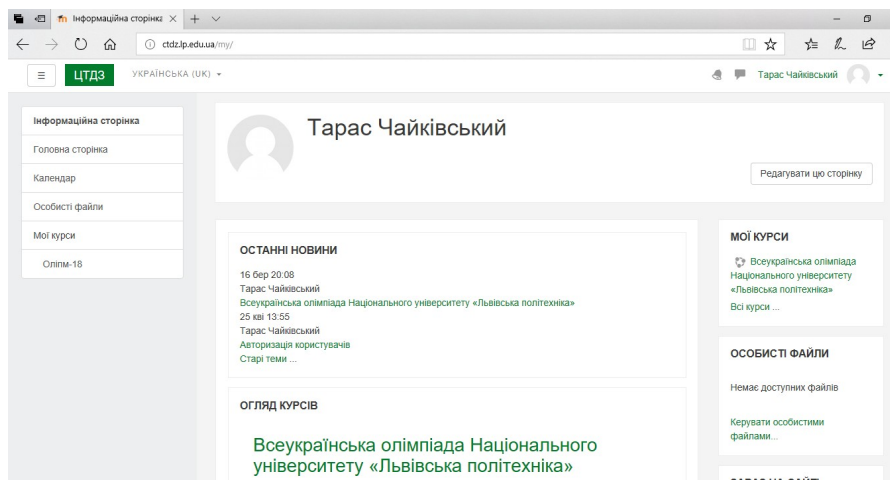

2. На вказану поштову скриньку прийде лист від ЦТДЗ з посиланням. Перейдіть за ним для завершення реєстрації.
3. Перейдіть за посиланням <http://ctdz.lp.edu.ua/enrol/index.php?id=16>

The screenshot shows a web browser window with the URL ctdz.lp.edu.ua/enrol/index.php?id=16. The page title is "Всеукраїнська олімпіада національного університету «Львівська політехніка»". The main heading is "Самореєстрація (Студент)". There is a "Кодове слово" field and a "Зареєструвати мене" button. A list of subjects is shown: 1. Математика, 2. Фізика, 3. Хімія, 4. Англійська, 5. Німецька, 6. Французька. A note says "Ви можете вибрати тільки один предмет. Введіть відповідну цифру в поле 'Кодове слово'". A sidebar on the left contains links: "Олімп-18", "Інформаційна сторінка", "Головна сторінка", "Календар", and "Особисті файли".

Введіть в поле «Кодове слово» тільки цифру яка відповідає вашому предмету і натисніть «Enter», а потім кнопку «Зареєструвати мене».

4. Ось і все. Щоб ознайомитись з тим як будуть виглядати питання у тесті – пройдіть «Пробний тест».

5. Ви можете самостійно знайти «**Всеукраїнська олімпіада Національного університету «Львівська політехніка»**» використовуючи навігацію «**Категорії курсів**» чи «**Останні новини**»

6. У вказані дні проведення першого туру зайти на сайт, авторизуватись. Ваша інформаційна сторінка буде містити пряме посилання на «Олімпіаду».