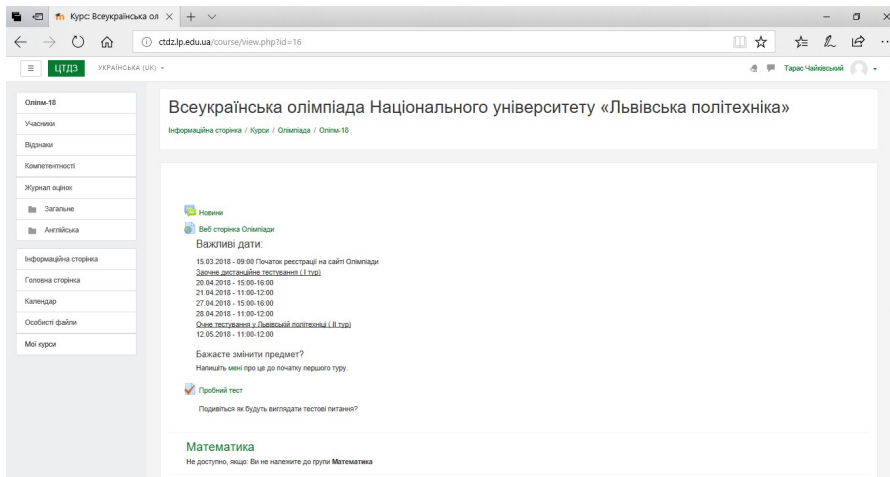

5. Ви можете самостійно знайти «**Всеукраїнська олімпіада Національного університету «Львівська політехніка»**» використовуючи навігацію «**Категорії курсів**» чи «**Останні новини**»

6. У вказані дні проведення першого туру зайти на сайт, авторизуватись. Ваша інформаційна сторінка буде містити пряме посилання на «Олімпіаду».

Успіхів!